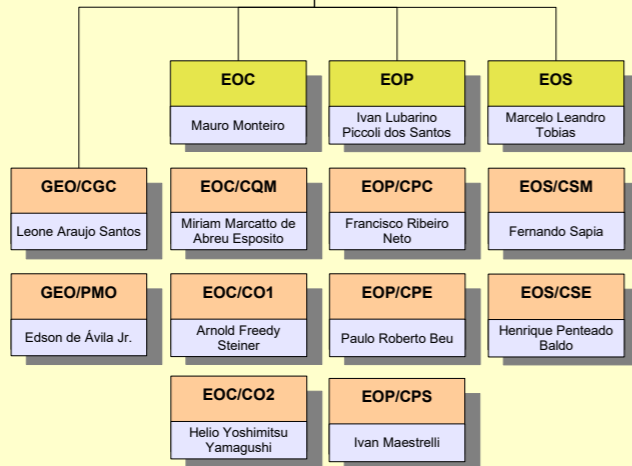

DGR
Noel João Mendes Cossa

DGR/CRC
Carlos Augusto Dias de Faria

DGR/PMO
Luiz Felipe Penteadó Francisco

D19
Giovani Sorice Neto (int.)

GEO
José Arapoty F. C. Prochno

ASS EX/GEO
Paulo Roberto Soares Domingues