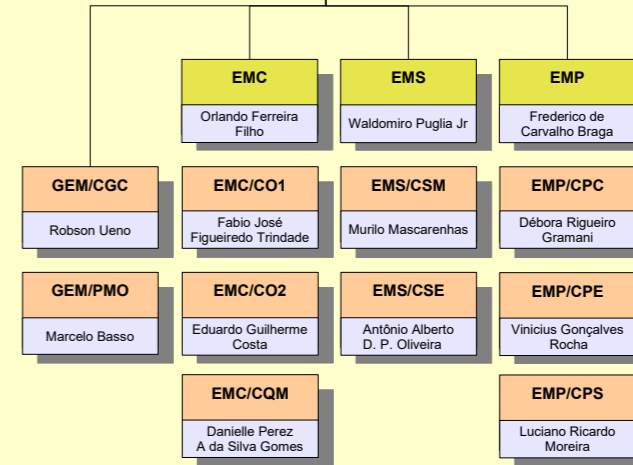

GEM
Roberto Torres Rodrigues

ASS EX/GEM
Giovani Sorice Neto