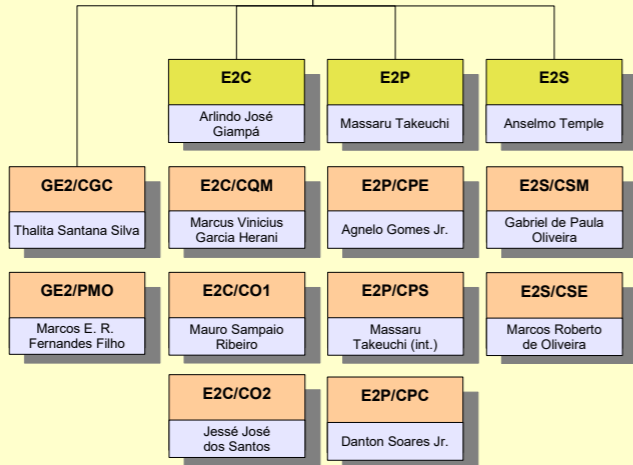

PLANO BÁSICO DA ORGANIZAÇÃO - PBO

DE
Diretoria de Engenharia e Planejamento
Paulo Sérgio Amalfi Meca

ASSESSORIA
Argimiro Alvarez Ferreira

ASSESSORIA
Ana Claudia Ferreira de Castilho

GE2
Eduardo Maggi

ASS EX/GE2
Iran Benedicto Cassoni Leite