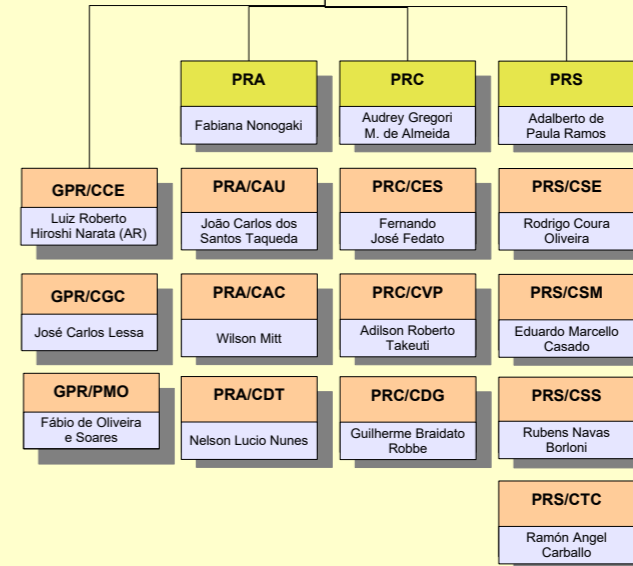

GPR
Carlos E. Paixão de Almeida

ASS EX/GPR
Aldo José Frati