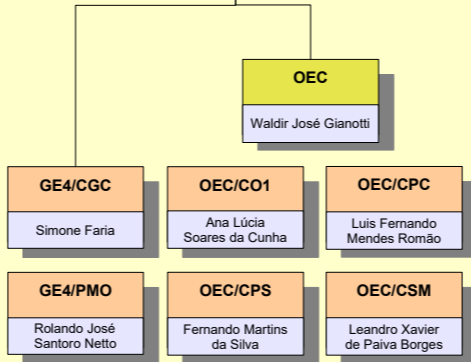

GOE
Luis Bastos Lemos

ASS EX/GOE
Jorge Yamashita