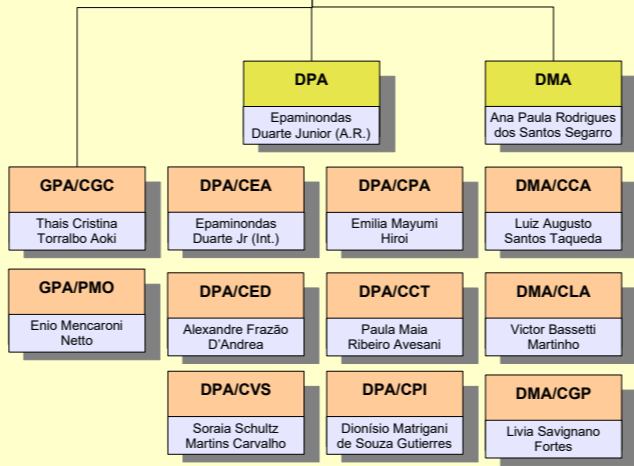

D19
Giovani Sorice Neto (int.)

GEO
José Arapoty F. C. Prochno

ASS EX/GEO
Paulo Roberto Soares Domingues

GPA
Luis Antônio Cortez Ferreira

ASS EX/GPA
Sílvia Cristina do Nascimento Gabriel

GPR
Carlos E. Paixão de Almeida