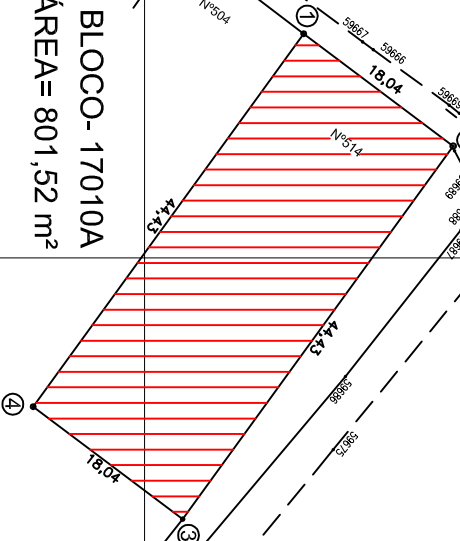

S-085
Q-102

BLOCCO-17010A
AREA = 801,52 m²

2 PAV.
N°4190

MARO

2 PAV.
N°35

CLISON LIB.
N°33