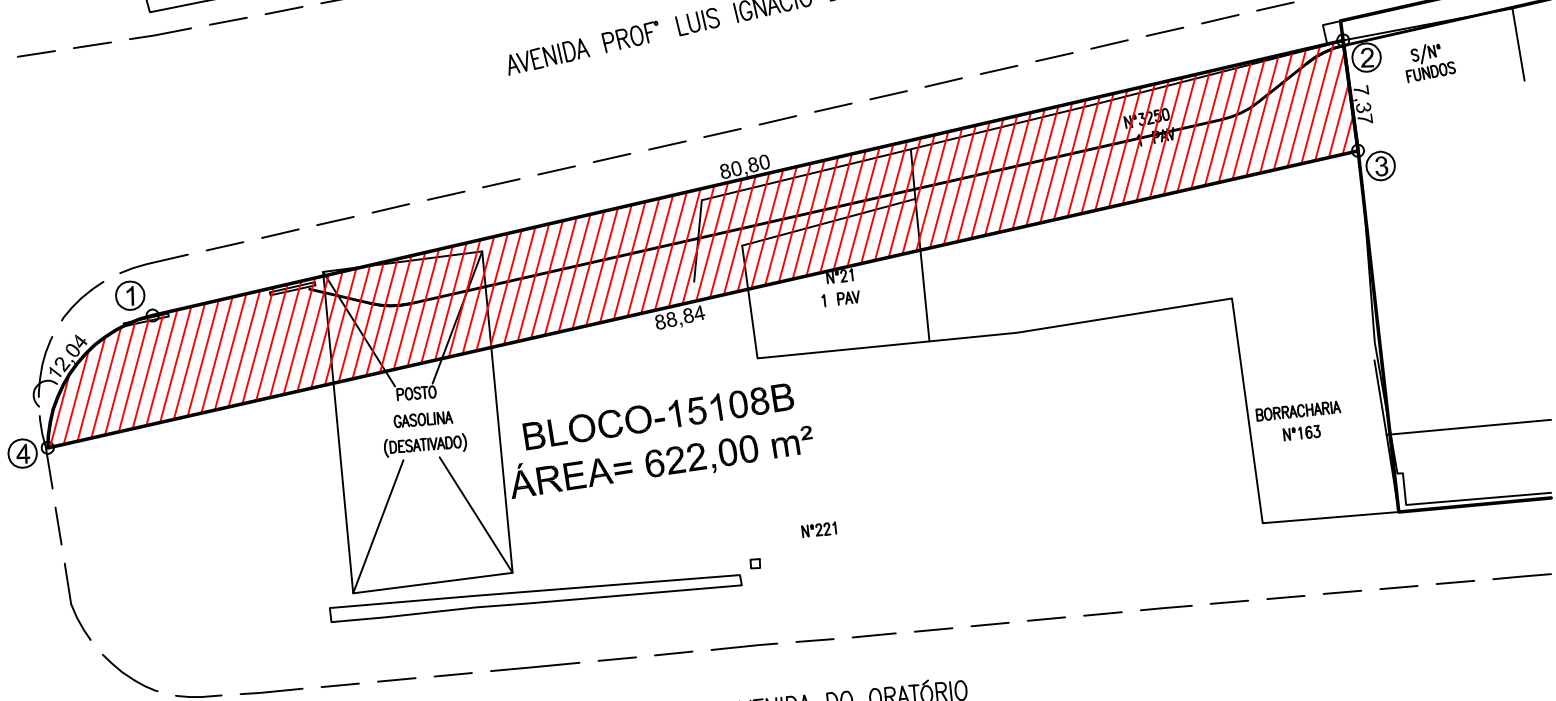

AVENIDA PROF LUIS IGNACIO DE ANHAIA MELLO

BLOCO-15108B
ÁREA= 622,00 m²

POSTO
GASOLINA
(DESATIVADO)

AVENIDA DO ORATÓRIO

PRFF MUNICIPAL DE SÃO PAULO