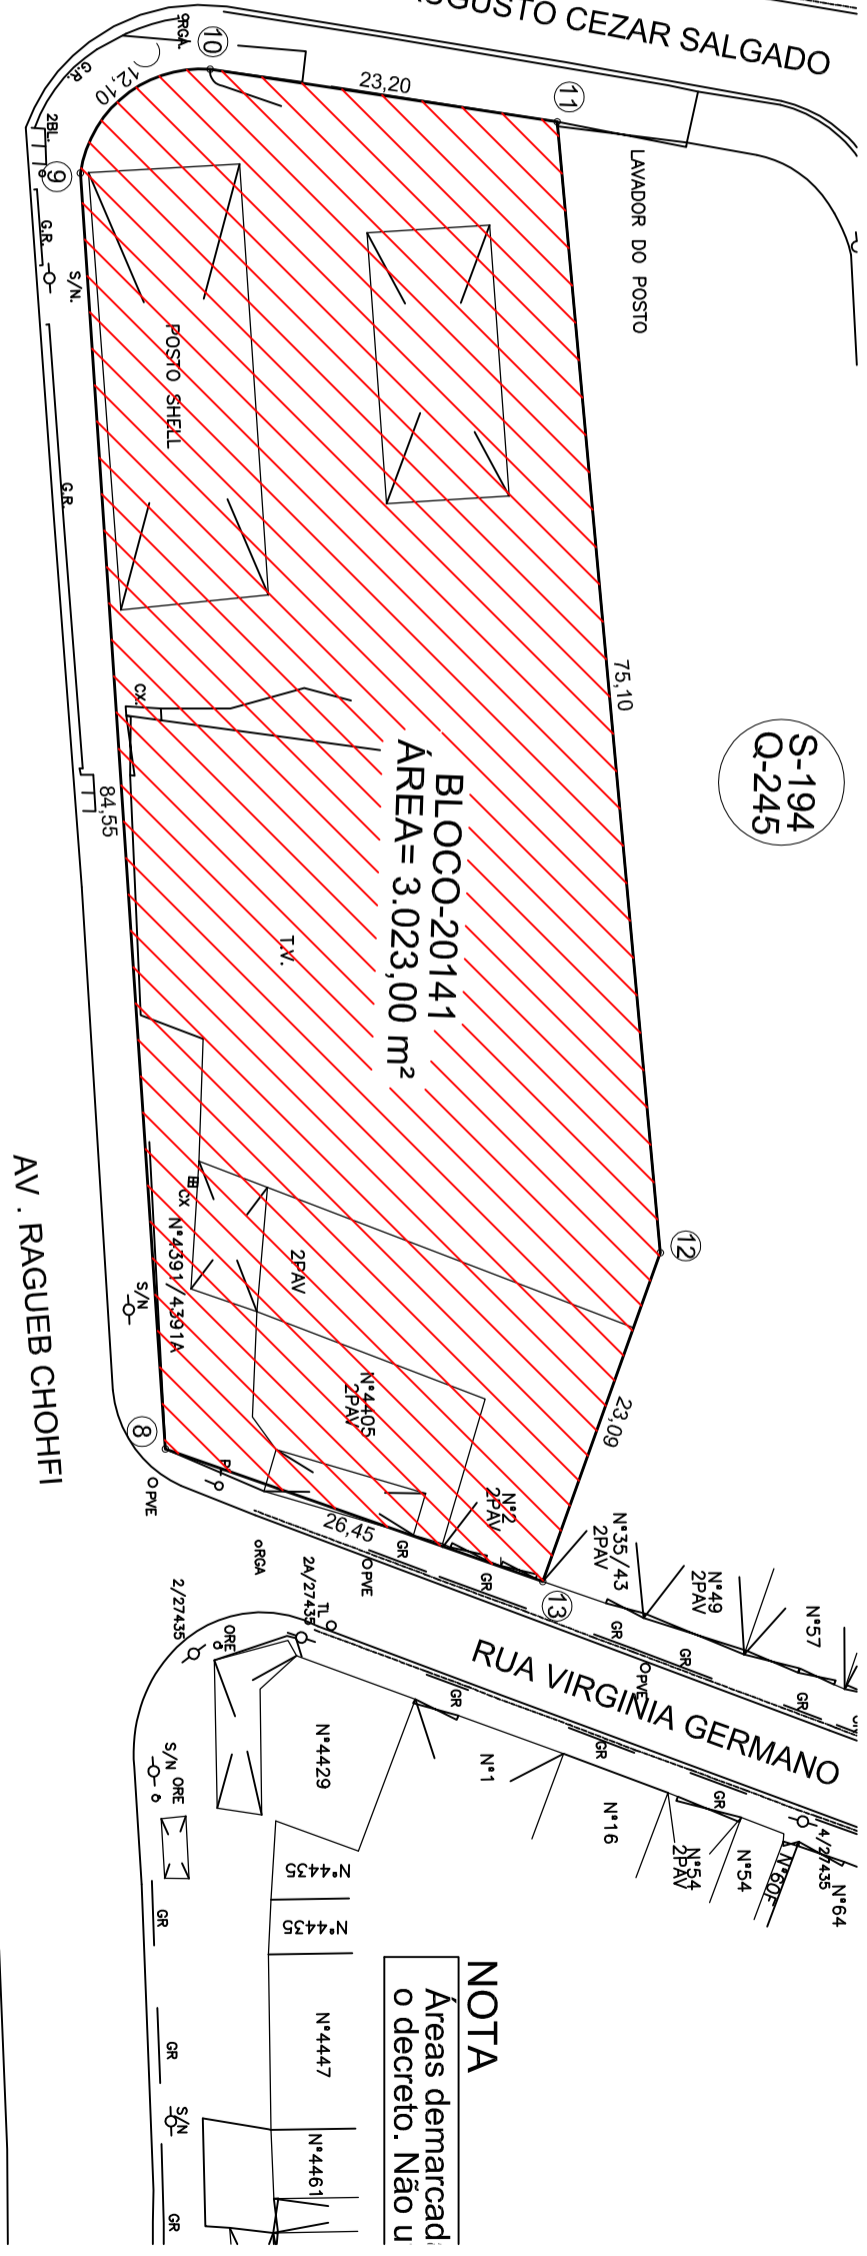

RUA AUGUSTO CEZAR SALGADO

S-194
Q-245

BLOCO-20141
ÁREA= 3.023,00 m²

AV. RAGUEB CHOHI

RUA VIRGINIA GERMANO

NOTA
Áreas demarcadas
pelo decreto. Não u

AV. RAGUEB CHOHI

RUA CONFEDERAÇÃO DOS TAMOIOS

BLOCO-20140
ÁREA= 1.822,10 m²

RUA CUSTÓDIO DO NASCIMENTO

RUA LEANDRO CAMPANARI

S-194
Q-079