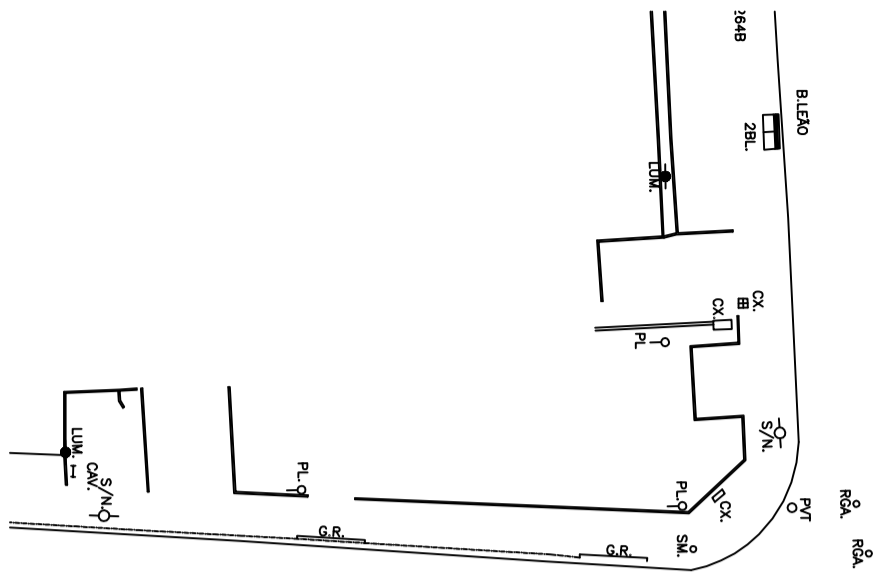

RUA AUGUSTO CEZAR SALGADO

S-194
Q-245

BLOCO-20141
ÁREA= 3.023,00 m²

AV. RAGUEB CHOHI

RUA VIRGINIA GERMANO

NOTA
Áreas demarcadas
pelo decreto. Não u

AV. RAGUEB CHOHI

RUA CONFEDERAÇÃO DOS TAMOIOS

BLOCO-20140
ÁREA= 1.822,10 m²

RUA CUSTÓDIO DO NASCIMENTO

RUA LEANDRO CAMPANARI

S-194
Q-079