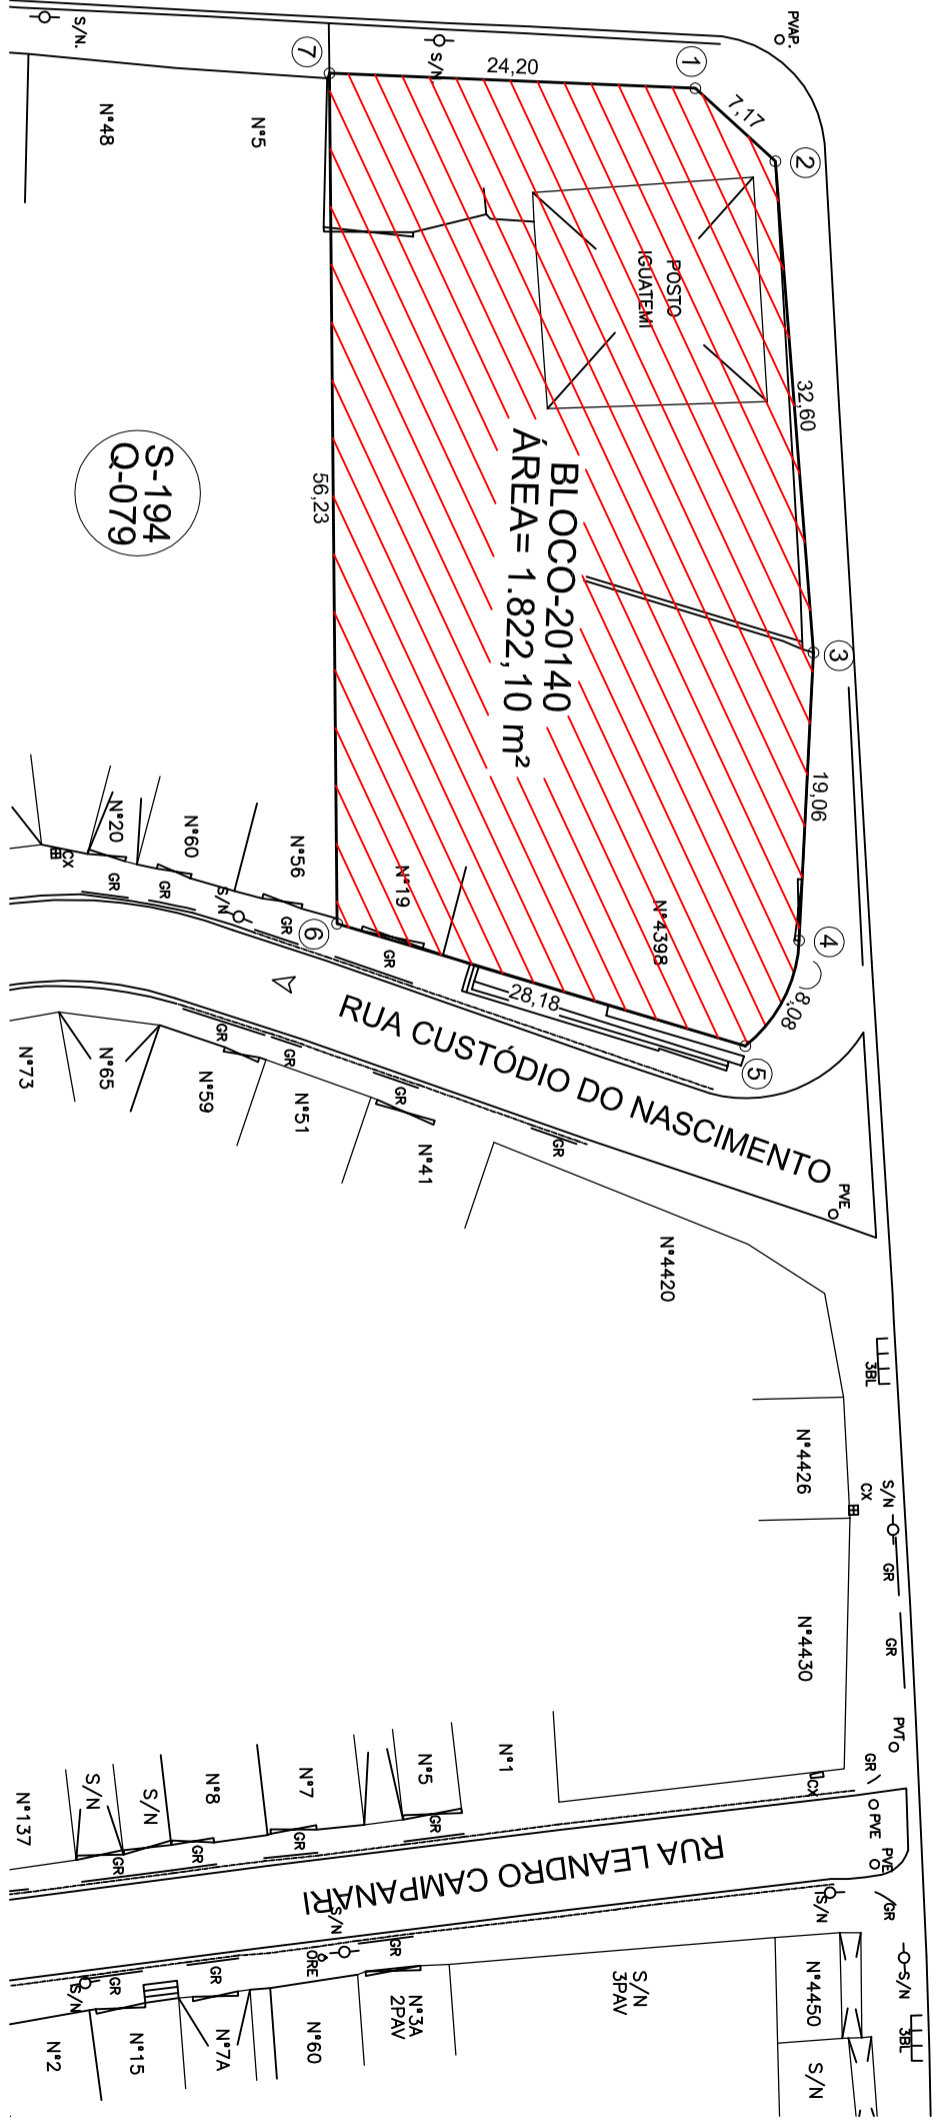

RUA AUGUSTO CEZAR SALGADO

S-194
Q-245

BLOCO-20141
ÁREA= 3.023,00 m²

AV. RAGUEB CHOHI

RUA VIRGINIA GERMANO

NOTA
Áreas demarcadas
pelo decreto. Não u

AV. RAGUEB CHOHI

RUA CONFEDERAÇÃO DOS TAMOIOS

BLOCO-20140
ÁREA= 1.822,10 m²

RUA CUSTÓDIO DO NASCIMENTO

RUA LEANDRO CAMPANARI

S-194
Q-079